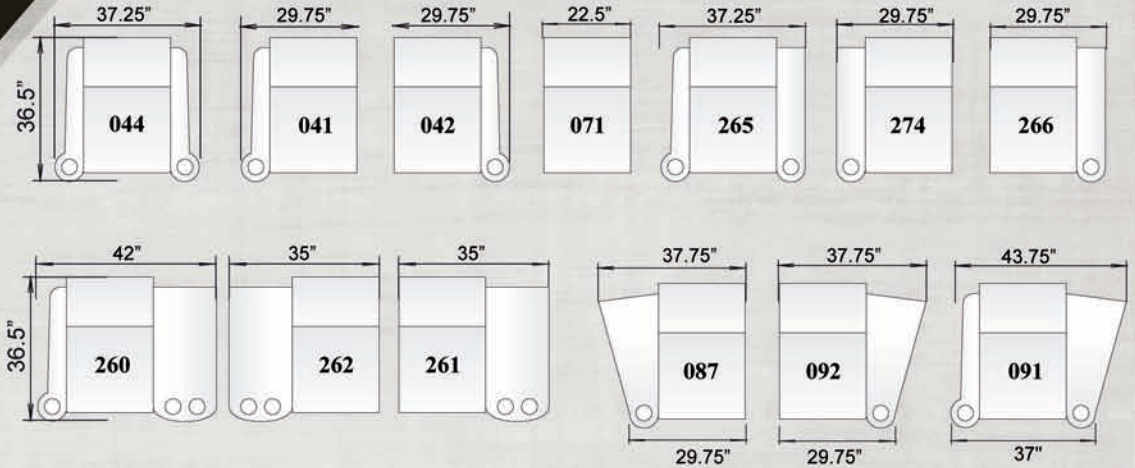

60870

Configurations